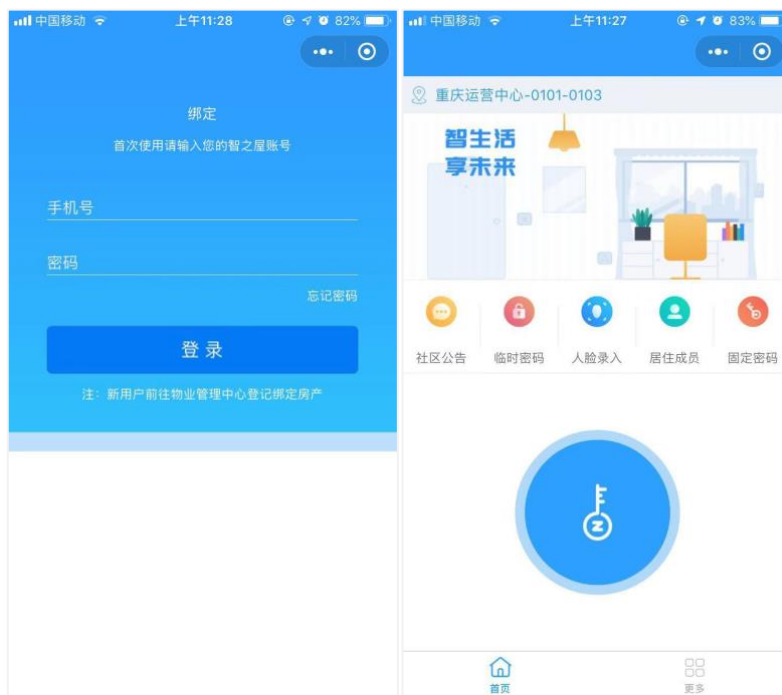

“智之屋”微信小程序产品说明

一、简介

智之屋微信小程序是一款基于微信小程序生态的应用产品，社区业主用户可通过小程序直接进行各种门禁相关业务操作，无需下载，快速便捷，降低了用户的使用门槛，可以达到更好的推广效果，也给业主带来“用完即走”的快捷操作。

二、获取

1. 在微信小程序、搜一搜“智之屋”小程序，找到对应的小程序，点击进入；
2. 扫描下面小程序码进入：

3. 在微信公众号“智之屋”点击“关于”-“小程序”进入。

三、 功能介绍

登录	支持智之屋注册账号登录，状态保持（目前会把 APP 挤出）
	短信认证
	新用户登录后跳到短信认证页面进行短信验证
修改秘密	更新登录密码
	修改小程序/APP 登录密码
退出登录	退出登录
远程开锁	选择门进行网络开锁（只显示默认房产的门，该处逻辑不与 APP 一致）
切换房产	切换默认房产
社区公告	显示小区全部公告
	查看公告详情
临时密码	显示临时密码
人脸录入	显示人脸照片
	更新人脸照片
成员管理	居住成员
	显示成员
	添加成员
	删除成员
住户密码	显示固定密码
	更新固定密码